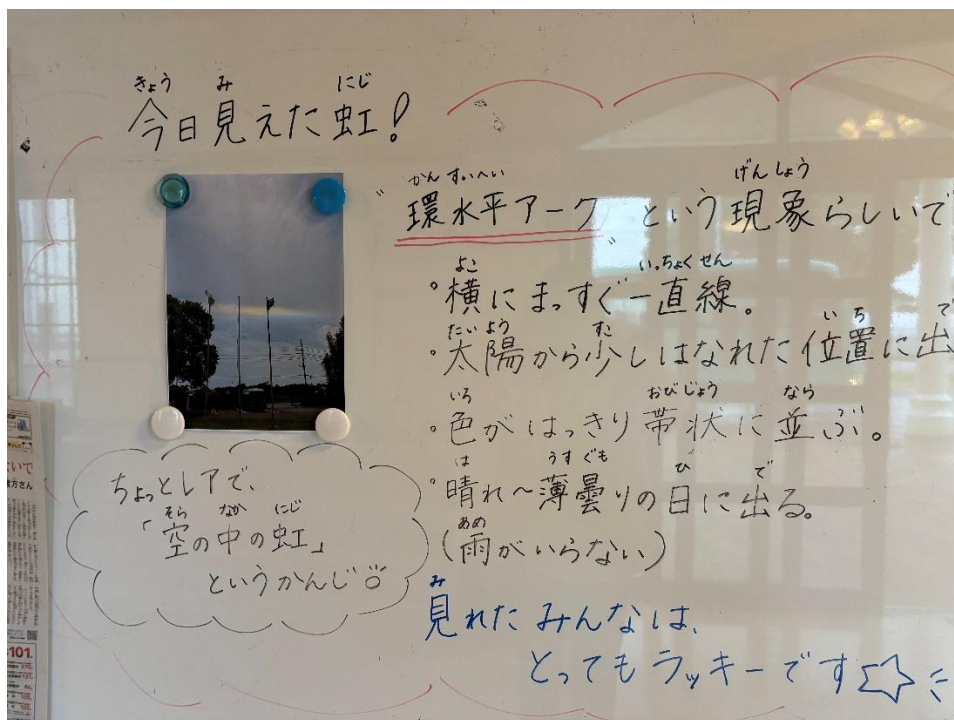

# R8 初等学部通信

No.13 青葉台初等学部

4/28 学校から見えた虹（環水平アーチ）、レア度☆☆☆でした！

先生たちが解説し玄関に貼りだしてくれました。「見られたみんなはとってもラッキーです」ね！

今日は5・6年生が当番活動をしてくれました。てきぱき動く姿は他学年のあこがれです。

担当 塚原裕子